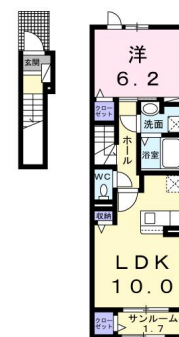

# アパート 1LDK

問合せNo	27786	取引態様	仲介
住所	青森県八戸市吹上1丁目		
物件名	★大東建託★インターネット無料★ブライトレジデンスC 202		
間取	1LDK(LDK10 洋6.2)		
賃料	5.75万円		

・エアコン・2口コンロ・追焚・浴室乾燥機・シャワー付洗面台・温水洗浄便座・TVインターホン・宅配ボックス・防犯カメラ・照明付き・物置・BS・専用ゴミ置き場・室内物干し・インターネット無料 (DKNET)