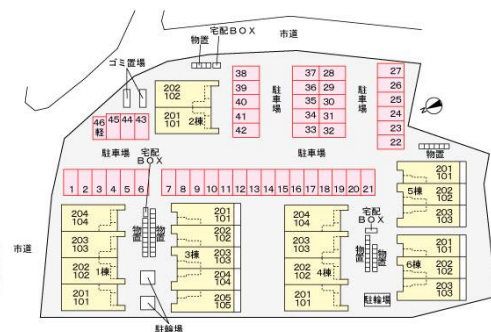

# アパート 1LDK

問合せNo	27786	取引態様	仲介
住所	青森県八戸市吹上1丁目		
物件名	★大東建託★インターネット無料★ブライトレジデンスC 202		
間取	1LDK(LDK10 洋6.2)		
賃料	5.75万円		

・エアコン・2口コンロ・追焚・浴室乾燥機・シャワー付洗面台・温水洗浄便座・TVインターホン・宅配ボックス・防犯カメラ・照明付き・物置・BS・専用ゴミ置き場・室内物干し・インターネット無料 (DKNET)

交通	J R八戸線本八戸駅まで徒歩20分 東高校通バス停まで徒歩2分	管理費	0円
敷金	0円	礼金	57,500円
共益費	2,200円	仲介料	63,250円
入退日	2024/10/23解約予定	借家人賠償責任保険	少額短期保険ハウスガード1.8~2.66万円 (2年)
契約	2年契約 (更新可)	築年月日	2022/ 9(2年)
占有面積	46.51㎡	構造	木造2階建 2階部分
学区 (小)	八戸市立吹上小学校	学区 (中)	八戸市立第一中学校
ペット	不可 (ペットの飼育・持込みは出来ません。)		
駐車場	駐車場1台目有り(月額)5500円/駐車場2台目有り(月額)5500円		
周辺環境	ユニバース南類家店 約1350m、ローソン八戸長横町ゆりの木通店 約250m、セブンイレブン八戸ゆりの木通り店 約350m、八戸市立第一中学校 約1050m、八戸市立吹上小学校 約600m、八戸市役所 約1150m		