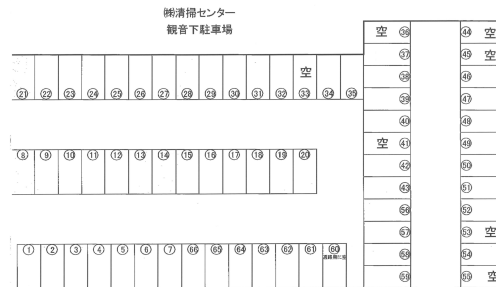

駐車場 1台

問合No	24226	取引態様	仲介
住所	青森県八戸市大字売市字観音下		
物件名	観音下駐車場 55		
間取	1台		
賃料	0.5万円		

交通	J R八戸線本八戸駅まで徒歩5分	管理費	0円
敷金	0円	礼金	0円
共益費	0円	仲介料	5,500円
入退日	即入居可能	借家人賠償責任保険	
契約	2年契約（更新可）	築年月日	
占有面積		構造	
学区（小）		学区（中）	
ペット	不可（ペットの飼育・持込みは出来ません。）		
駐車場	駐車場はありません。		
周辺環境			

※写真及び図面と現況が異なる場合には現況優先とさせていただきます。
また、実際の間取りは図面と反転する場合があります。

間取画像は現在準備中です。

八戸不動産情報館
八代産業株式会社

備考