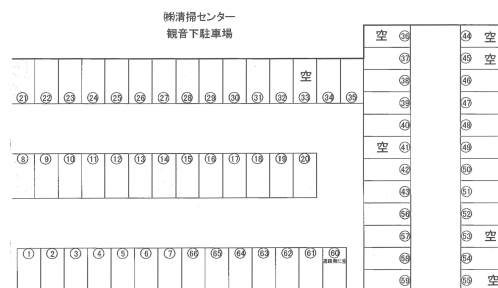

駐車場 1台

問合No	24216	取引態様	仲介
住所	青森県八戸市大字売市字観音下		
物件名	観音下駐車場 45		
間取	1台		
賃料	0.5万円		

交通	J R八戸線本八戸駅まで徒歩5分	管理費	0円
敷金	0円	礼金	0円
共益費	0円	仲介料	5,500円
入退日	即入居可能	借家人賠償責任保険	
契約	2年契約（更新可）	築年月日	
占有面積		構造	
学区（小）		学区（中）	
ペット	不可（ペットの飼育・持込みは出来ません。）		
駐車場	駐車場はありません。		
周辺環境			

※写真及び図面と現況が異なる場合には現況優先とさせていただきます。
また、実際の間取りは図面と反転する場合があります。

間取画像は現在準備中です。

八戸不動産情報館
八代産業株式会社

備考