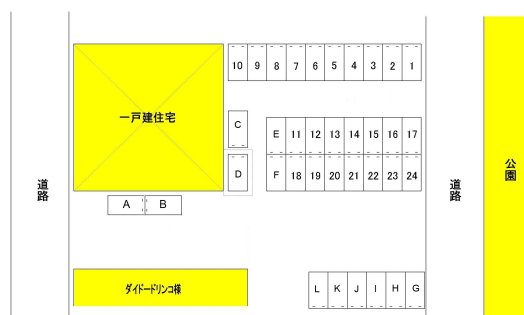

駐車場 1台

| | | | |
|-------|-------------|------|----|
| 問合せNo | 23012 | 取引態様 | 仲介 |
| 住所 | 青森県八戸市沼館2丁目 | | |
| 物件名 | 田村駐車場 NO.24 | | |
| 間取 | 1台 | | |
| 賃料 | 0.5万円 | | |

| | | | |
|-------|-----------------------|-----------|--------|
| 交通 | 城下四丁目バス停まで徒歩7分 | 管理費 | 0円 |
| 敷金 | 0円 | 礼金 | 0円 |
| 共益費 | 0円 | 仲介料 | 5,500円 |
| 入退日 | 即入居可能 | 借家人賠償責任保険 | |
| 契約 | 2年契約（更新可） | 築年月日 | |
| 占有面積 | | 構造 | |
| 学区（小） | | 学区（中） | |
| ペット | 不可（ペットの飼育・持込みは出来ません。） | | |
| 駐車場 | 駐車場はありません。 | | |
| 周辺環境 | | | |

※写真及び図面と現況が異なる場合には現況優先とさせていただきます。
また、実際の間取りは図面と反転する場合があります。