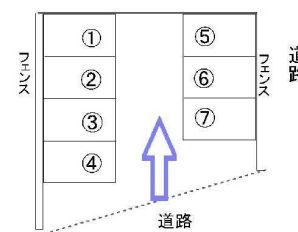

駐車場 1台

軽自動車専用

問合せNo	18663	取引態様	仲介
住所	青森県八戸市柏崎3丁目		
物件名	柏崎3丁目駐車場 7		
間取	1台		
賃料	0.4万円		

交通	館花下バス停まで徒歩1分	管理費	0円
敷金	0円	礼金	0円
共益費	0円	仲介料	4,400円
入退日	即入居可能	借家人賠償責任保険	
契約	2年契約(更新可)	築年月日	
占有面積		構造	
学区(小)		学区(中)	
ペット	不可(ペットの飼育・持込みは出来ません。)		
駐車場	駐車場はありません。		
周辺環境			

備考

軽自動車専用
※空室時、無断駐車防止の為、鉄パイプのコーンのようなものが置いてあります。

※写真及び図面と現況が異なる場合には現況優先とさせていただきます。
また、実際の間取りは図面と反転する場合があります。

八戸不動産情報館
八代産業株式会社

8463 検索

〒031-0075 青森県八戸市内丸一丁目6番4号 (JR本八戸駅構内)
[平日] 10:00~18:00 [土日] 10:00~17:00
[定休日] 毎週水曜日・第2 第4日曜日・祝日
<http://8463.co.jp/> [メール] info@8463.co.jp