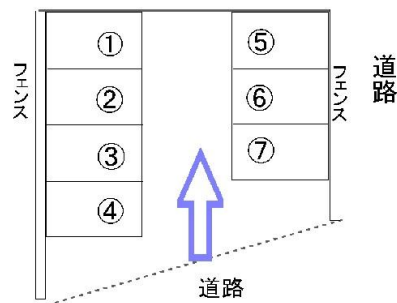

駐車場 1台

軽自動車専用

問合せNo	18663	取引態様	仲介
住所	青森県八戸市柏崎3丁目		
物件名	柏崎3丁目駐車場 7		
間取	1台		
賃料	0.4万円		

交通	館花下バス停まで徒歩1分	管理費	0円
敷金	0円	礼金	0円
共益費	0円	仲介料	4,400円
入退日	即入居可能	借家人賠償責任保険	
契約	2年契約(更新可)	築年月日	
占有面積		構造	
学区(小)		学区(中)	
ペット	不可(ペットの飼育・持込みは出来ません。)		
駐車場	駐車場はありません。		
周辺環境			

備考

軽自動車専用
※空室時、無断駐車防止の為、鉄パイプのコーンのようなものが置いてあります。

※写真及び図面と現況が異なる場合には現況優先とさせていただきます。
また、実際の間取りは図面と反転する場合があります。

八戸不動産情報館
八代産業株式会社

8463 検索

〒031-0075 青森県八戸市内丸一丁目6番4号 (JR本八戸駅構内)
[平日] 10:00~18:00 [土日] 10:00~17:00
[定休日] 毎週水曜日・第2 第4日曜日・祝日
<http://8463.co.jp/> [メール] info@8463.co.jp