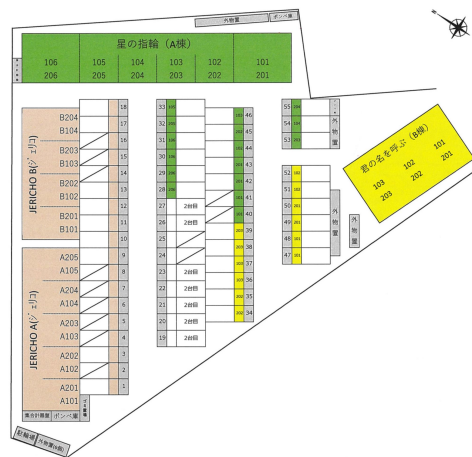

アパート 1LDK

問合No	29035	取引態様	仲介
住所	青森県八戸市長根4丁目		
物件名	★新築★星の指輪 102		
間取	1LDK(LDK11.24 洋5)		
賃料	5.8万円		

・エアコン・ガスコンロ・追焚・浴室乾燥機・洗髪洗面化粧台・温水洗浄便座・TVドアホン・BS・宅配ボックス・敷地内ゴミ置き場・インターネット無料

交通	J R 八戸線本八戸駅まで徒歩18分	管理費	
敷金	0円	礼金	58,000円
共益費	3,000円	仲介料	63,800円
その他月額費用			
賃貸保証料内容	初回保証料：賃料等総額の60%／月額保証料550円		
初期費用等	クリーニング費66,000円		
更新料等			
入退日	即入居可能	借家人賠償責任保険	借家人賠償責任保険要加入
契約	2年契約（更新可）	築年月日	2025/ 7(0年)
占有面積	38.09㎡	構造	木造2階建 1階部分
学区（小）	八戸市立八戸小学校	学区（中）	八戸市立第二中学校
ペット	不可（ペットの飼育・持込みは出来ません。）		
駐車場	駐車場 1 台目 有り(月額)4,000円／駐車場 2 台目 有り(月額)4,000円		

備考

・エアコン・ガスコンロ・追焚・浴室乾燥機・洗髪洗面化粧台・温水洗浄便座・TVドアホン・BS・宅配ボックス・敷地内ゴミ置き場・インターネット無料

周辺環境
マエダストア売市店 約750m、イオンスタイル八戸城下 約1050m、ローソン八戸売市四丁目店 約650m、ツルハドラッグ八戸売市店 約850m、八戸市立第二中学校 約550m、八戸市立八戸小学校 約500m

※写真及び図面と現況が異なる場合には現況優先とさせていただきます。また、実際の間取は図面と反転する場合があります。