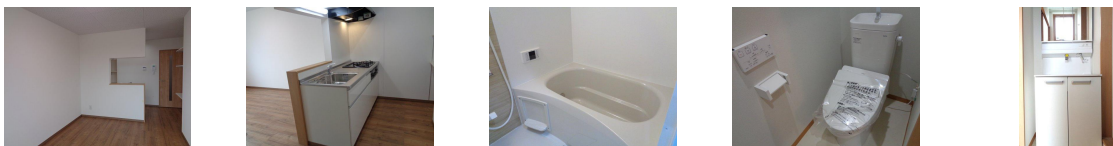

アパート 1LDK

問合No	29035	取引態様	仲介
住所	青森県八戸市長根4丁目		
物件名	★新築★星の指輪 102		
間取	1LDK(LDK11.24 洋5)		
賃料	5.8万円		

・エアコン・ガスコンロ・追焚・浴室乾燥機・洗髪洗面化粧台・温水洗浄便座・TVドアホン・BS・宅配ボックス・敷地内ゴミ置き場・インターネット無料

交通	J R 八戸線本八戸駅まで徒歩18分	管理費	
敷金	0円	礼金	58,000円
共益費	3,000円	仲介料	63,800円
その他月額費用			
賃貸保証料内容	初回保証料：賃料等総額の60%／月額保証料550円		
初期費用等	クリーニング費66,000円		
更新料等			
入退日	即入居可能	借家人賠償責任保険	借家人賠償責任保険要加入
契約	2年契約（更新可）	築年月日	2025/ 7(0年)
占有面積	38.09㎡	構造	木造2階建 1階部分
学区（小）	八戸市立八戸小学校	学区（中）	八戸市立第二中学校
ペット	不可（ペットの飼育・持込みは出来ません。）		
駐車場	駐車場 1 台目 有り(月額)4,000円／駐車場 2 台目 有り(月額)4,000円		

備考

・エアコン・ガスコンロ・追焚・浴室乾燥機・洗髪洗面化粧台・温水洗浄便座・TVドアホン・BS・宅配ボックス・敷地内ゴミ置き場・インターネット無料

周辺環境
マエダストア売市店 約750m、イオンスタイル八戸城下 約1050m、ローソン八戸売市四丁目店 約650m、ツルハドラッグ八戸売市店 約850m、八戸市立第二中学校 約550m、八戸市立八戸小学校 約500m

※写真及び図面と現況が異なる場合には現況優先とさせていただきます。また、実際の間取は図面と反転する場合があります。