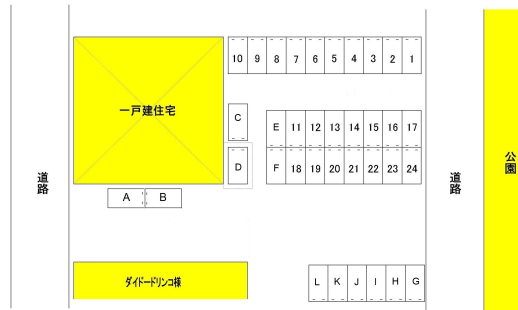

# 駐車場 1台

問合せNo	26036	取引態様	仲介
住所	青森県八戸市沼館2丁目		
物件名	田村駐車場 L		
間取	1台		
賃料	0.5万円		

交通	城下四丁目バス停まで徒歩7分	管理費	0円
敷金	0円	礼金	0円
共益費	0円	仲介料	5,500円
入退日	即入居可能	借家人賠償責任保険	
契約	2年契約（更新可）	築年月日	
占有面積		構造	
学区（小）		学区（中）	
ペット	不可（ペットの飼育・持込みは出来ません。）		
駐車場	駐車場はありません。		
周辺環境			

※写真及び図面と現況が異なる場合には現況優先とさせていただきます。  
また、実際の間取りは図面と反転する場合があります。