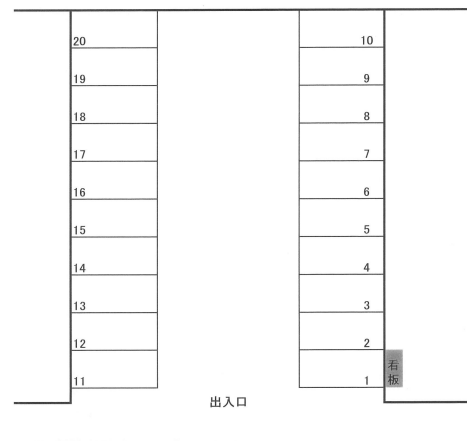

# 駐車場 1台

問合No	24472	取引態様	仲介
住所	青森県八戸市売市2丁目		
物件名	山勝売市2丁目駐車場 19		
間取	1台		
賃料	0.605万円		

交通	南売市バス停まで徒歩2分	管理費	0円
敷金	0円	礼金	0円
共益費	0円	仲介料	6,050円
入退日	即入居可能	借家人賠償責任保険	
契約	2年契約（更新可）	築年月日	
占有面積		構造	
学区（小）		学区（中）	
ペット	不可（ペットの飼育・持込みは出来ません。）		
駐車場	駐車場はありません。		
周辺環境			