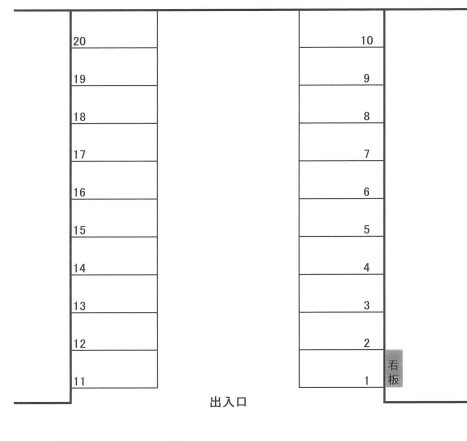

備考

※写真及び図面と現況が異なる場合には現況優先とさせていただきます。
また、実際の間取りは図面と反転する場合があります。

八戸不動産情報館
八代産業株式会社

8463 検索

〒031-0075 青森県八戸市内丸一丁目6番4号 (JR本八戸駅構内)
[平日] 10:00~18:00 [土日] 10:00~17:00
[定休日] 毎週水曜日・第2 第4日曜日・祝日
<http://8463.co.jp/> [メール] info@8463.co.jp