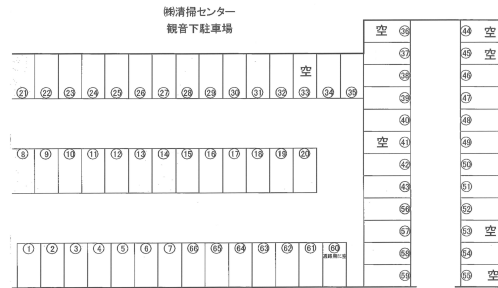

# 駐車場 1台

問合No	24226	取引態様	仲介
住所	青森県八戸市大字売市字観音下		
物件名	観音下駐車場 55		
間取	1台		
賃料	0.5万円		

交通	J R八戸線本八戸駅まで徒歩5分	管理費	0円
敷金	0円	礼金	0円
共益費	0円	仲介料	5,500円
入退日	即入居可能	借家人賠償責任保険	
契約	2年契約（更新可）	築年月日	
占有面積		構造	
学区（小）		学区（中）	
ペット	不可（ペットの飼育・持込みは出来ません。）		
駐車場	駐車場はありません。		
周辺環境			

※写真及び図面と現況が異なる場合には現況優先とさせていただきます。  
また、実際の間取りは図面と反転する場合があります。

備考