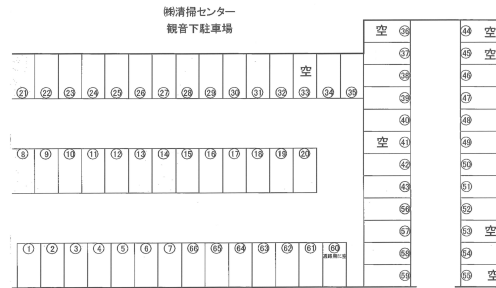

駐車場 1台

問合No	24216	取引態様	仲介
住所	青森県八戸市大字売市字観音下		
物件名	観音下駐車場 45		
間取	1台		
賃料	0.5万円		

交通	J R八戸線本八戸駅まで徒歩5分	管理費	0円
敷金	0円	礼金	0円
共益費	0円	仲介料	5,500円
入退日	即入居可能	借家人賠償責任保険	
契約	2年契約（更新可）	築年月日	
占有面積		構造	
学区（小）		学区（中）	
ペット	不可（ペットの飼育・持込みは出来ません。）		
駐車場	駐車場はありません。		
周辺環境			

間取画像は現在準備中です。

八戸不動産情報館
八代産業株式会社

備考

※写真及び図面と現況が異なる場合には現況優先とさせていただきます。
また、実際の間取りは図面と反転する場合があります。