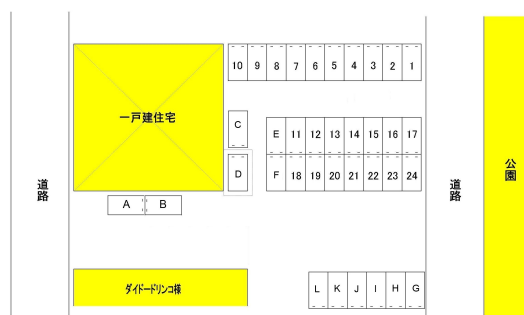

駐車場 1台

問合せNo	15192	取引態様	仲介
住所	青森県八戸市沼館2丁目		
物件名	田村駐車場 NO.18		
間取	1台		
賃料	0.5万円		

交通	城下四丁目バス停まで徒歩7分	管理費	0円
敷金	0円	礼金	0円
共益費	0円	仲介料	5,500円
入退日	即入居可能	借家人賠償責任保険	
契約	2年契約（更新可）	築年月日	
占有面積		構造	
学区（小）		学区（中）	
ペット	不可（ペットの飼育・持込みは出来ません。）		
駐車場	駐車場はありません。		
周辺環境			

※写真及び図面と現況が異なる場合には現況優先とさせていただきます。
また、実際の間取りは図面と反転する場合があります。