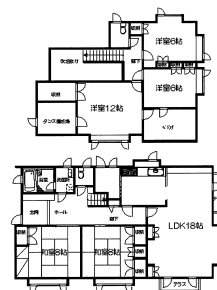

売買建物

根岸小学区中古物件！

問合No	8	取引態様	仲介
住所	八戸市八太郎一丁目		
交通	市営「浜名谷地」バス停まで徒歩約3分		
間取	5LDK		

価格 1380万円

土地面積	648.07㎡(196.04坪)	他、私道面積	
建物構造	木造スレート葺2階建	建物面積	161.07㎡(48.72坪)
間取内訳	1F:LDK18、和8×2、バス、ト(水) 2F:洋6×2、洋12、納戸		
接道状況	約2m幅私道		
築年月日	平成2.12築	現況	居住中
引渡し時期	相談	駐車場	有り
土地権利	所有権	地目	宅地
都市計画	市街化区域	用途地域	準工業地域
建ぺい率(%)	60	容積率(%)	200
学区(小)	根岸小学校	学区(中)	北稜中学校
ガス	LPガス	トイレ	水洗